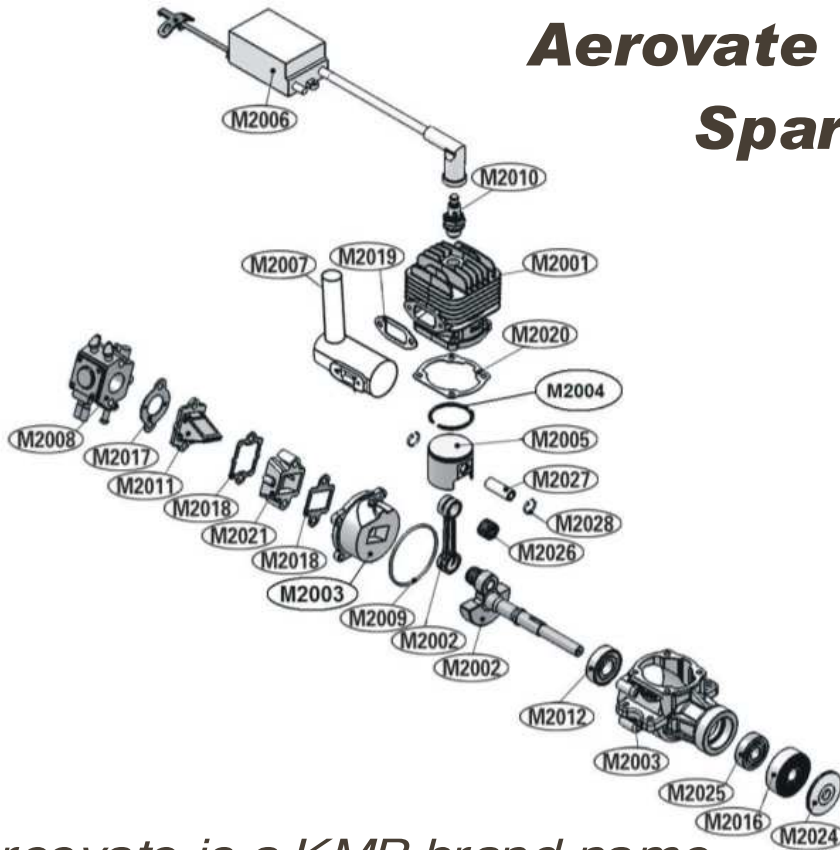

## Aerovate 20 cc Bean Spare part

*Aerovate is a KMP brand name*

1	CYLINDER	M2001
2	CRANKSHAFT accessory	M2002
3	CRANKCASE SET(front)	M2003
4	CRANKCASE SET(rear)	M2003
5	PISTON accessory	M2004+M2005+M2027+M2028+M2026
6	PROP HUB accessory	M2016+M2024+M2023
7	BEARINGS	M2012,M2025
8	IGNITION SET (included sensor)	M2006
9	GASKET SET	M2020+M2019+M2017+M2018+M2009
10	WRIST PIN BEARING	M2026
11	REED VALVE & INSULATOR	M2011,M2021
12	CARBURETOR	M2008
13	SPARK PLUG	M2010
14	MUFFLER	M2007
15	SCREW SET	