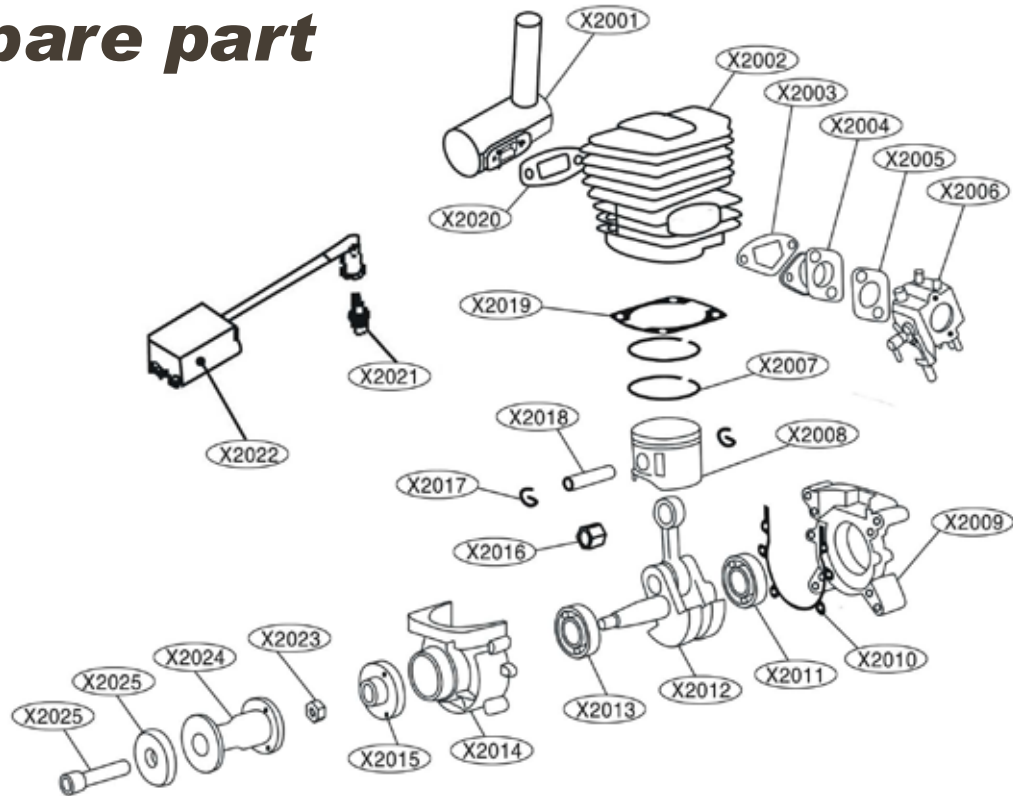

AEROVATE

Aerovate 20 cc

Spare part

Aerovate is a KMP brand name

1	CYLINDER	X2002
2	CRANKSHAFT accessory	X2012
3	CRANKCASE SET(front)	X2014
4	CRANKCASE SET(rear)	X2009
5	PISTON accessory	X2007+X2008+X2018+X2017+X2016
6	PROP HUB accessory	X2025+X2024+X2023+X2015
7	BEARINGS	X2013,X2011
8	IGNITION SET	(included sensor) X2022
9	GASKET SET	X2010+X2019+X2005+X2003
10	WRIST PIN BEARING	X2016
11	REED VALVE & INSULATOR	X2004
12	CARBURETOR	X2006
13	SPARK PLUG	X2021
14	MUFFLER	X2001
15	SCREW SET	

Cercare i ricambi sul nostro sito www.jonathan.it scrivendo i codici nel campo TROVA. I ricambi sono anche elencati nelle schede prodotto dei relativi motori.