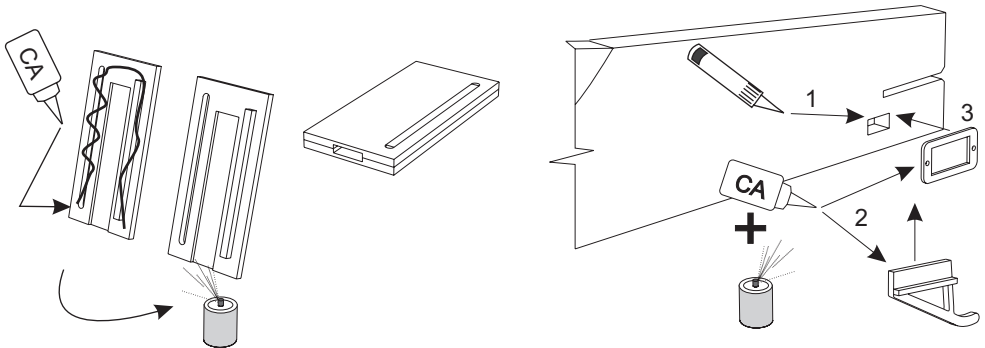

UNIQUE

MS - 21000

Instructions manual - pictures
Montageanleitung - Zeichnungen
Montážní návod - obrázky

Co potřebujete / What do you need / Sie werden brauchen

Nů ky
Shear
Scher

Nů
Knife
Messer

Lepidlo řídké+styro
CA Glue Thin+Styro
Licht Kleber+Styro

3M páska
3M Tape
3M Tape

Plochý šroubovák
Screwdriver
Schlitzschraubendreher

CA Aktivátor
CA Activator
Kleber Aktivator

Provázek
Rope
Spagat

Provázek na obou stranách
Rope On the both side
Spagat Auf beiden Seiten