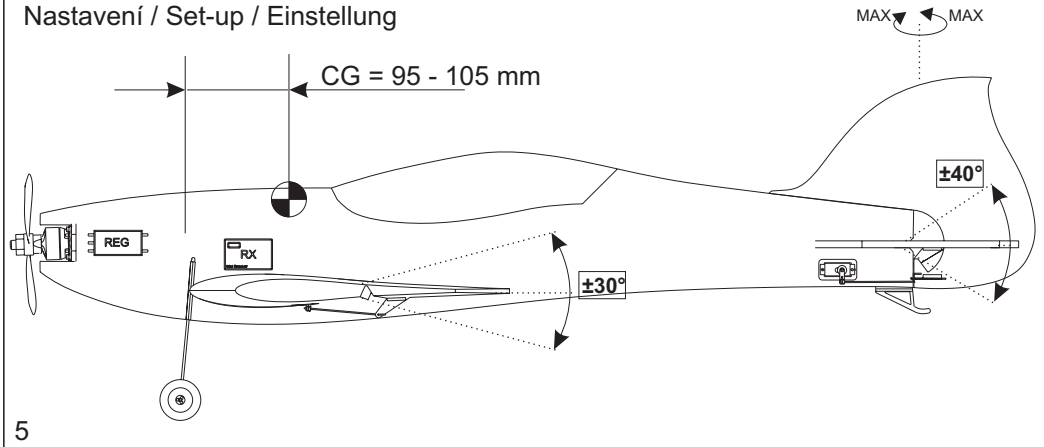

Nastavení / Set-up / Einstellung