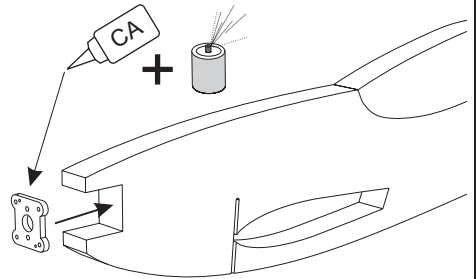

UNIQUE

MS - 21000

Instructions manual - pictures
Montageanleitung - Zeichnungen
Montážní návod - obrázky

Co potřebujete / What do you need / Sie werden brauchen

Nů ky
Shear
Scher

Nů
Knife
Messer

Lepidlo řídké+styro
CA Glue Thin+Styro
Licht Kleber+Styro

3M páska
3M Tape
3M Tape

Plochý šroubovák
Screwdriver
Schlitzschraubendreher

CA Aktivátor
CA Activator
Kleber Aktivator

Provázek
Rope
Spagat

Provázek na obou stranách
Rope On the both side
Spagat Auf beiden Seiten