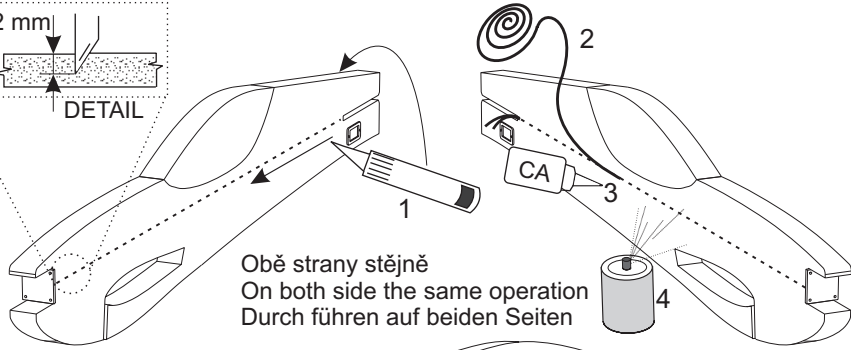

3M páska
3M Tape
3M Tape

Plochý šroubovák
Screwdriver
Schlitzschraubendreher

CA Aktivátor
CA Activator
Kleber Aktivator

Provázek
Rope
Spagat

Provázek na obou stranách
Rope On the both side
Spagat Auf beiden Seiten

3s Li-Pol 1250 mAh
3s Li-Pol 1500 mAh

Rozpětí / Wingspan / Spannweite : **940 mm**
Délka / Length / Länge : **870 mm**
Hmotnost / Weight / Gewicht : **320g...450g**