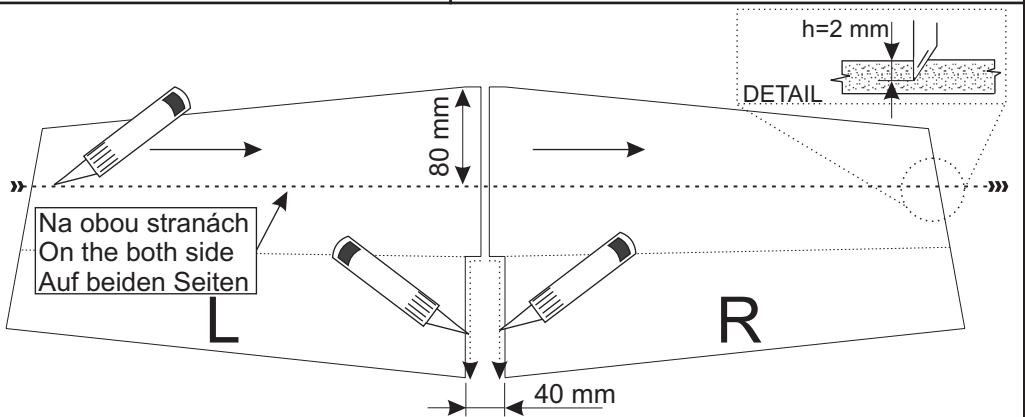

UNIQUE

MS - 21000

Instructions manual - pictures
Montageanleitung - Zeichnungen
Montážní návod - obrázky

Co potřebujete / What do you need / Sie werden brauchen

Nů ky
Shear
Scher

Nů
Knife
Messer

Lepidlo řídké+styro
CA Glue Thin+Styro
Licht Kleber+Styro

3M páska
3M Tape
3M Tape

Plochý šroubovák
Screwdriver
Schlitzschraubendreher

CA Aktivátor
CA Activator
Kleber Aktivator

Provázek
Rope
Spagat

Provázek na obou stranách
Rope On the both side
Spagat Auf beiden Seiten

3s Li-Pol 1250 mAh
3s Li-Pol 1500 mAh

Rozpětí / Wingspan / Spannweite : **940 mm**
Délka / Length / Länge : **870 mm**
Hmotnost / Weight / Gewicht : **320g...450g**