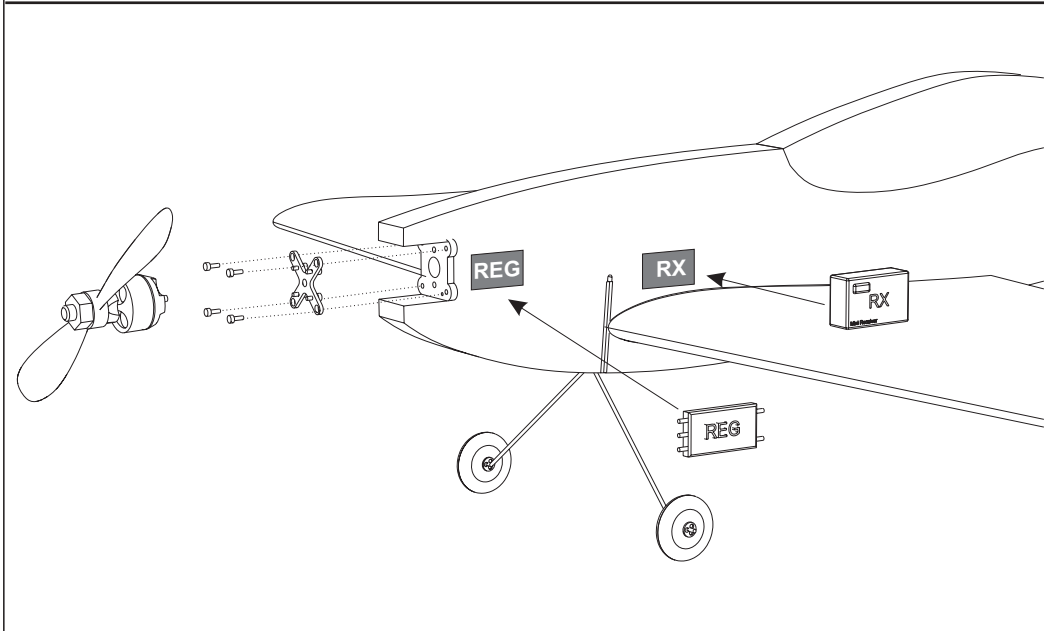

UNIQUE

MS - 21000

Instructions manual - pictures
Montageanleitung - Zeichnungen
Montážní návod - obrázky

Co potřebujete / What do you need / Sie werden brauchen

Nů ky
Shear
Scher

Nů
Knife
Messer

Lepidlo řídké+styro
CA Glue Thin+Styro
Licht Kleber+Styro

3M páska
3M Tape
3M Tape

Plochý šroubovák
Screwdriver
Schlitzschraubendreher

CA Aktivátor
CA Activator
Kleber Aktivator

Provázek
Rope
Spagat

Provázek na obou stranách
Rope On the both side
Spagat Auf beiden Seiten

Obě strany stejně
On both side the same operation
Durch führen auf beiden Seiten

Opatrně rozevřít!
Open with care!
Vorsich ausbreiten!

Nastavení / Set-up / Einstellung

Upozornění - Caution - Achtung

Nikdy nelétejte blízko:
Lidí a zvířat
Stavěb a obydlí
Silnic, dálnic a železnic
Vysokonapětových vedení

Do not fly airplane near:
People or animals
Buildings
Roads or railway tracks
Power lines

Niemals in der Nähe von:
Menschen oder Tiere
Gebäude
Straßen und Eisenbahn
Überlandleitungen

Doporučené příslušenství / Recommended Accessories