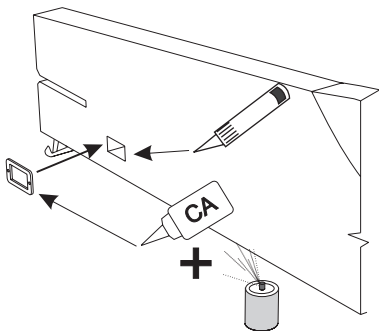

UNIQUE

MS - 21000

Instructions manual - pictures
Montageanleitung - Zeichnungen
Montážní návod - obrázky

Co potřebujete / What do you need / Sie werden brauchen

Nů ky
Shear
Scher

Nů
Knife
Messer

Lepidlo řídké+styro
CA Glue Thin+Styro
Licht Kleber+Styro

3M páska
3M Tape
3M Tape

Plochý šroubovák
Screwdriver
Schlitzschraubendreher

CA Aktivátor
CA Activator
Kleber Aktivator

Provázek
Rope
Spagat

Provázek na obou stranách
Rope On the both side
Spagat Auf beiden Seiten